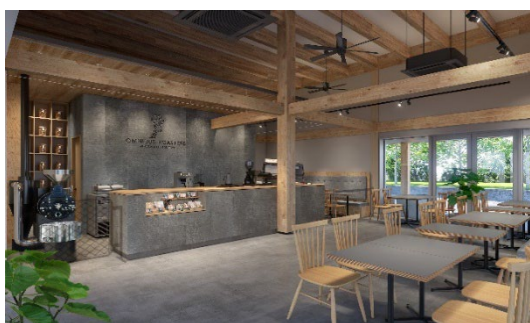

OMNIBUS ROASTERS MOTOMACHI HUB STATION【カフェ / 区画 B】

OMNIBUS ROASTERS MOTOMACHI HUB STATION（オムニバス ロースターズ モトマチ ハブ ステーション）は広島県廿日市で生まれたスペシャルティコーヒーの専門店です。徹底したハンドピックと、店舗内に設置した焙煎機で焙煎する新鮮な豆を使い、最高品質のコーヒーをお届けします。

看板商品は、世界中から厳選した豆だけを使用したオリジナルブレンド「町工場ブレンド」と、フルーティーな香りが広がる浅煎りの「オムニバスブレンド」です。米粉を使ったフィナンシェや広島県産の柑橘類を使用したクッキーなど、からだにやさしい手づくりの焼き菓子も提供します。

また、当店は障がいや難病を抱えたスタッフの就職・独立などを支援する就労継続支援 B 型事業の指定を受け、それぞれの夢や目標に向かうための就労の場としても運営いたします。

OMNIBUS ROASTERS
MOTOMACHI HUB STATION

焙煎機(左端)の挽きたての香りが広がる店内 (イメージ)